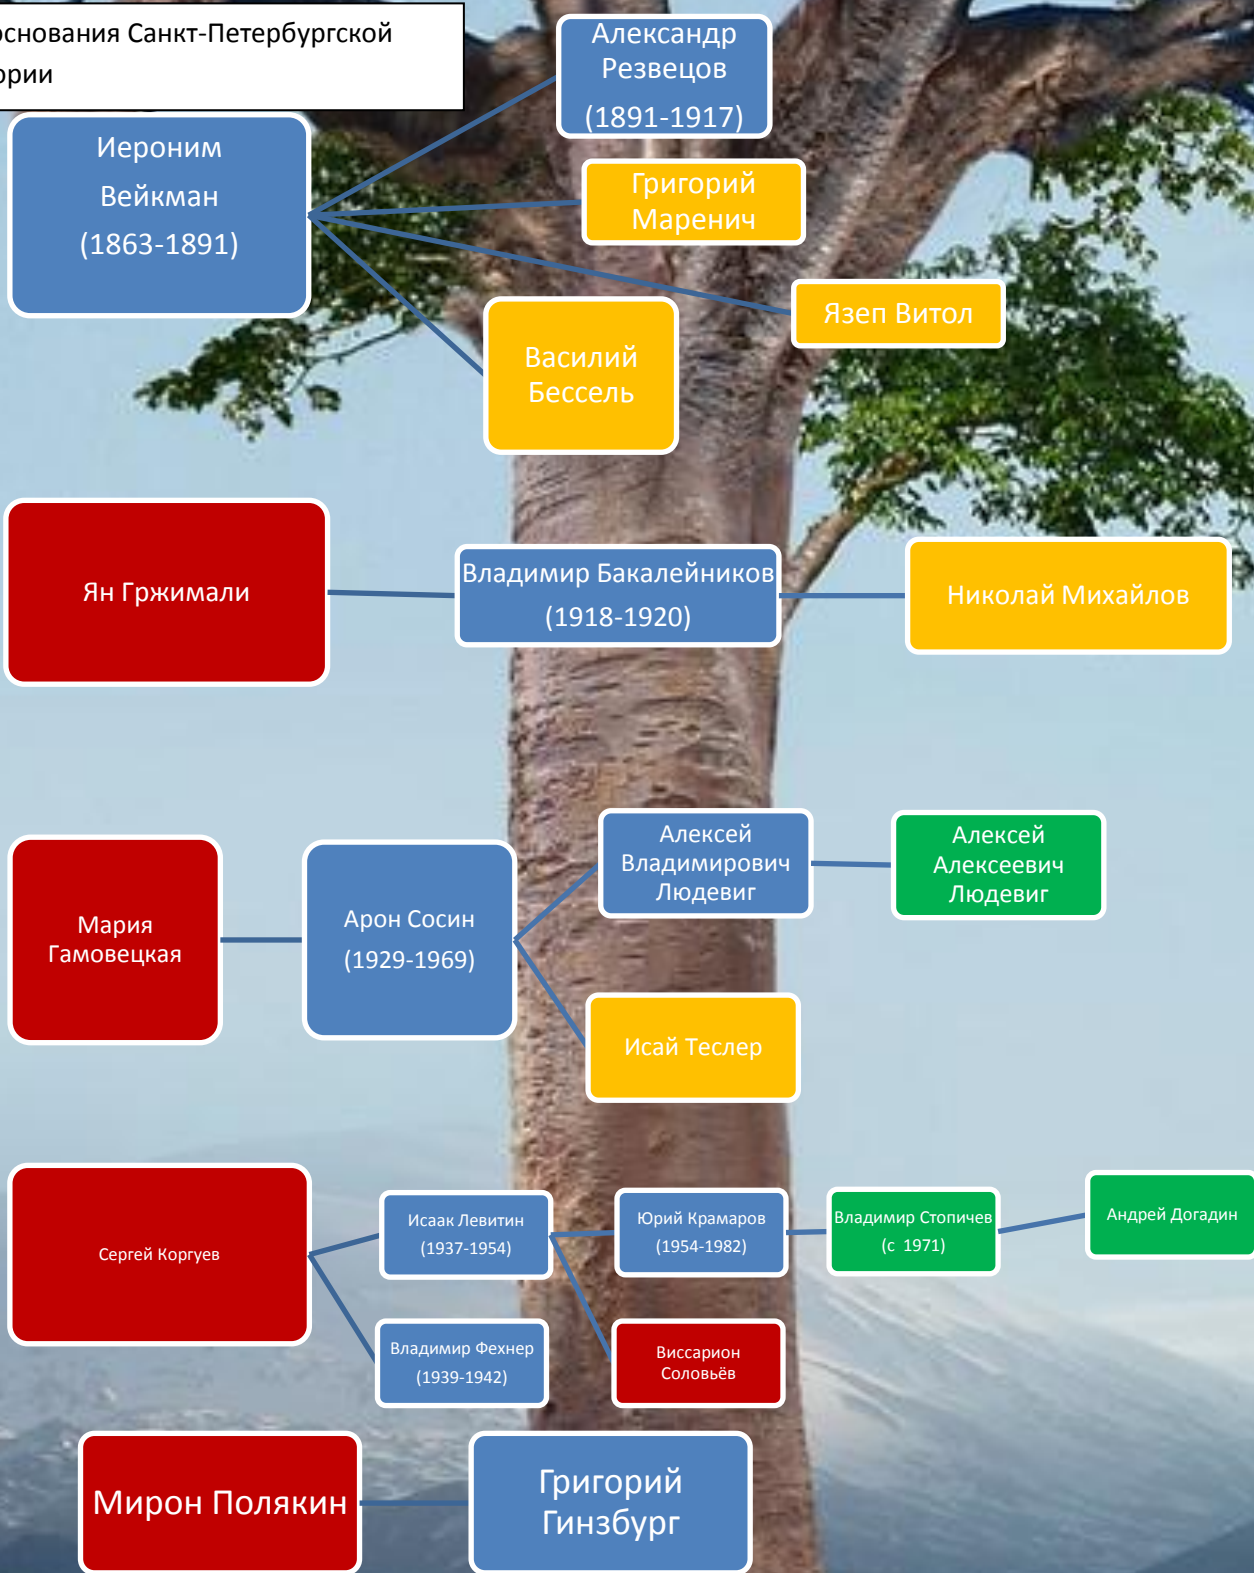

# Альтовая школа Санкт-Петербургской консерватории

1862- год основания Санкт-Петербургской консерватории

в городе Нюрнберге

Фёдор Ниман

Олег  
Шульпяков

Евгений  
Бродоцкий

Дмитрий  
Якубовский

В скобках указаны годы работы альтистов в консерватории.

Синим цветом выделены имена альтистов, которые преподавали в СПбГК.

Жёлтым цветом- альтисты, впоследствии не преподававшие игру на альте.

Красным цветом обозначены имена тех педагогов (часто скрипачей), которые обучали будущих преподавателей СПбГК.

Зелёным цветом обозначены педагоги, ныне продолжающие свою преподавательскую деятельность в стенах СПбГК.